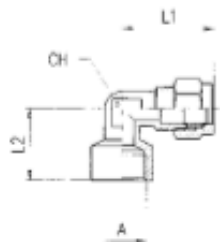

10290

RACCORDO A L FEMMINA

ELBOW FEMALE ADAPTOR

WINKELVERSCHRAUBUNG INNENGEWINDE

EQUERRE FEMELLE

RACOR A L HEMBRA

CONEXÃO EM "L" COM ROSCA FÊMEA

Code	Tube	A	B	L1	L2	CH	Pack.
10290 00 001	4	1/8	8.5	22	18	8	10
10290 00 002	6	1/8	8.5	23.5	18	9	10
10290 00 003	6	1/4	10.5	24	22.5	11	10
10290 00 004	8	1/8	8.5	28	21	11	10
10290 00 005	8	1/4	11	28.5	25.5	13	10
10290 00 006	8	3/8	10.5	29	25	14	10
10290 00 007	10	1/4	11	34	25	13	10
10290 00 008	10	3/8	10.5	33	25	14	10
10290 00 009	10	1/2	10.5	33	27	15	10
10290 00 010	12	1/4	11	34	26	14	10
10290 00 011	12	3/8	10.5	34	26	14	10
10290 00 012	12	1/2	10.5	33	27	15	10
10290 00 013	14	1/2	10.5	38.5	30	18	10
10290 00 014	15	1/2	10.5	39	30	18	10
10290 00 015	16	1/2	10.5	40	30	18	10
10290 00 016	18	1/2	10.5	42	29	20	10
10290 00 017	18	3/4	14	42	33.5	20	10